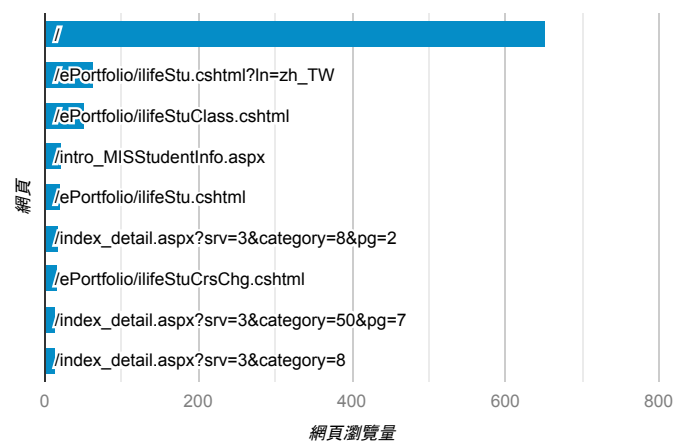

報表03_內容

2020年8月3日 - 2020年8月9日

所有使用者
100.00% 個工作階段

網頁載入平均需時 (秒)

瀏覽量 (依網頁分組)

網頁載入平均需時 (秒)和瀏覽量 (依 網頁 分組)

網頁	平均網頁載入時間 (秒)	網頁瀏覽量
/	2.31	654
/ePortfolio/ilifeStu.cshtml?ln=zh_TW	1.03	65
/activity_105-2_game1.aspx	0.00	1
/activity_1081_game1.cshtml	0.00	2
/analytics_Summary.aspx	0.00	1
/ePortfolio/analytics_Summary.aspx	0.00	1
/ePortfolio/ilifeLib.cshtml	0.00	2
/ePortfolio/ilifeLib.cshtml?ln=en_US	0.00	1
/ePortfolio/ilifeLib.cshtml?ln=zh_TW	0.00	6
/ePortfolio/ilifeLibCheckout.cshtml	0.00	2

造訪和新造訪率 (依 關鍵字 分組)

關鍵字	工作階段	新工作階段百分比
(not provided)	226	91.59%
學習規劃	2	50.00%

網頁載入平均需時 (秒) (依瀏覽器分組)

瀏覽器	平均網頁載入時間 (秒)
Chrome	2.31
Safari	1.03